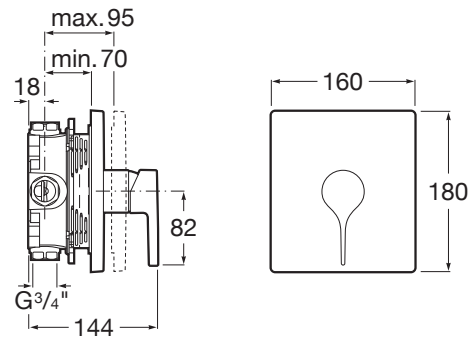

INSIGNIA

Grifería empotrable para ducha (1 vía). A completar con RocaBox A525869403

PVPR (IVA INCLUIDO)

405,35 €

DIBUJOS TÉCNICOS

CARACTERÍSTICAS

Grifería empotrable para ducha (1 vía). A completar con RocaBox A525869403. No incluye enlaces de alimentación flexibles.

Lugar de instalación: Ducha

Tipo de cartucho: Cerámico

Tipo de grifería: Monomando

Tipo de instalación: Empotrada

Title: Grifería empotrable Insignia para ducha (1 vía) en XXXXX

SoftTurn®

COMPATIBLE

RocaBox universal para
instalaciones empotradas.
A completar con grifería no
incluida